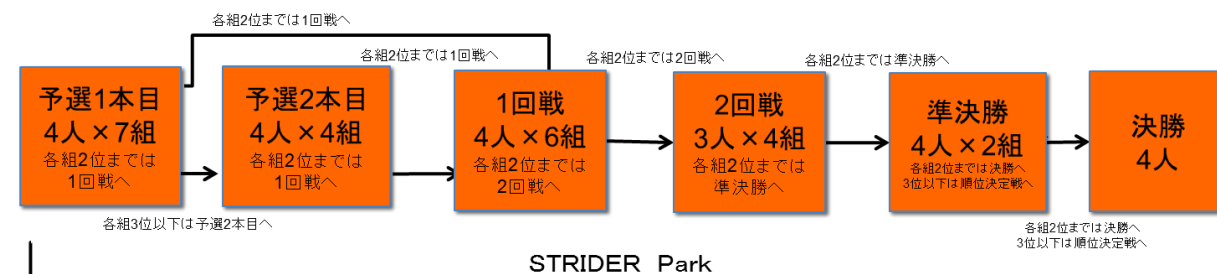

●レース勝ち上がり方式

○未就園児の部 ○年長の部

○年少の部

○年中の部

○エキスパートの部

2015 FM IS CUP IZU・WORLD みんなのHawaiians大会 in CSC STRIDER Park 第1戦

第1戦 平成27年4月18日(土) 日本サイクルスポーツセンター ストライダーエンジョイ Park

主催 一般財団法人日本サイクルスポーツセンター 後援 株式会社 FM IS 協賛 IZU・WORLD みんなのHawaiians 特別協賛 土肥金山 修善寺虹の郷

●レースについて

レースは2015FM IS CUP in CSC STRIDER Park 競技規則に則って開催します。

●コースの試走について

コース試走は霜が降りているため、11時30分からとします。レースを開催していない時間につきましてはSTRIDER Parkは大会に参加しない方も自由に走行できますが、選手間の接触等の危険もあるため、保護者の責任の元に試走してください。レース開始前に参加選手だけの試走時間を別途設けます。