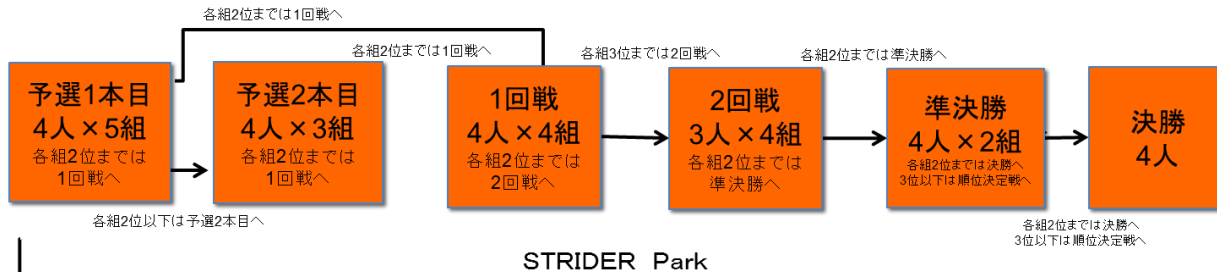

2015 FM IS CUP IZU・WORLD みんなのHawaiians大会 in CSC STRIDER Park 第1戦

第1戦 平成27年4月18日(土) 日本サイクルスポーツセンター ストライダーエンジョイ Park

主催 一般財団法人日本サイクルスポーツセンター 後援 株式会社 FM IS 協賛 IZU・WORLD みんなのHawaiians 特別協賛 土肥金山 修善寺虹の郷

●コース

○ 本戦コース (STRIDER PARK)

●レース勝ち上がり方式

○未就園児の部 ○年長の部

○年少の部

○年中の部

○エキスパートの部