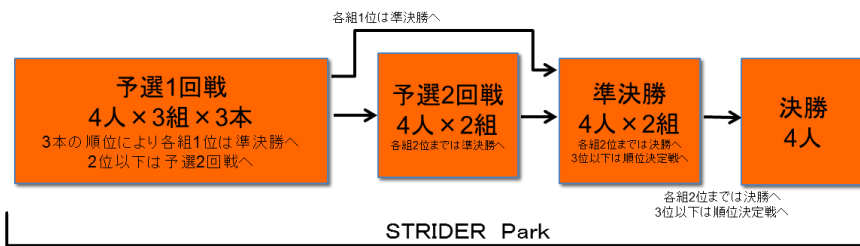

●レース勝ち上がり方式

○未就園児の部 ○年長の部