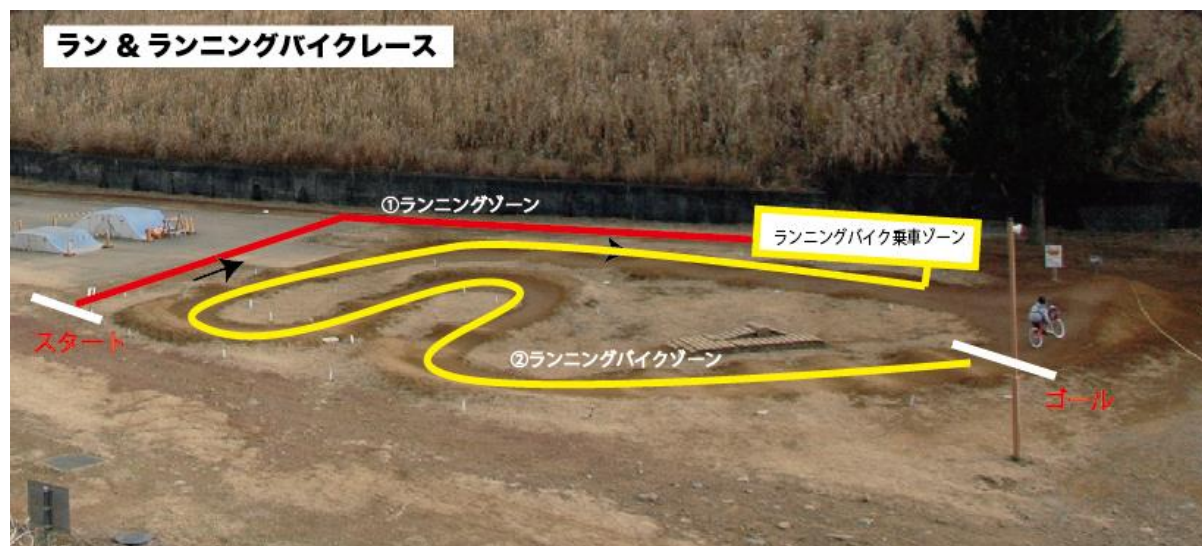

○レース形式

- ・未就園児の部、年長の部は決勝の1本のレースとします。
- ・年少の部は予選2組にて各組3名が決勝進出にてレースを行います。ゼッケン10番までの選手が予選1組目、11番目以降の選手が予選2組目となります。
- ・年中0部は予選3組にて各組3名が決勝進出にてレースを行います。ゼッケン9番までの選手が予選1組目、10番から18番までが予選2組目、19番以降の選手が予選3組目となります。