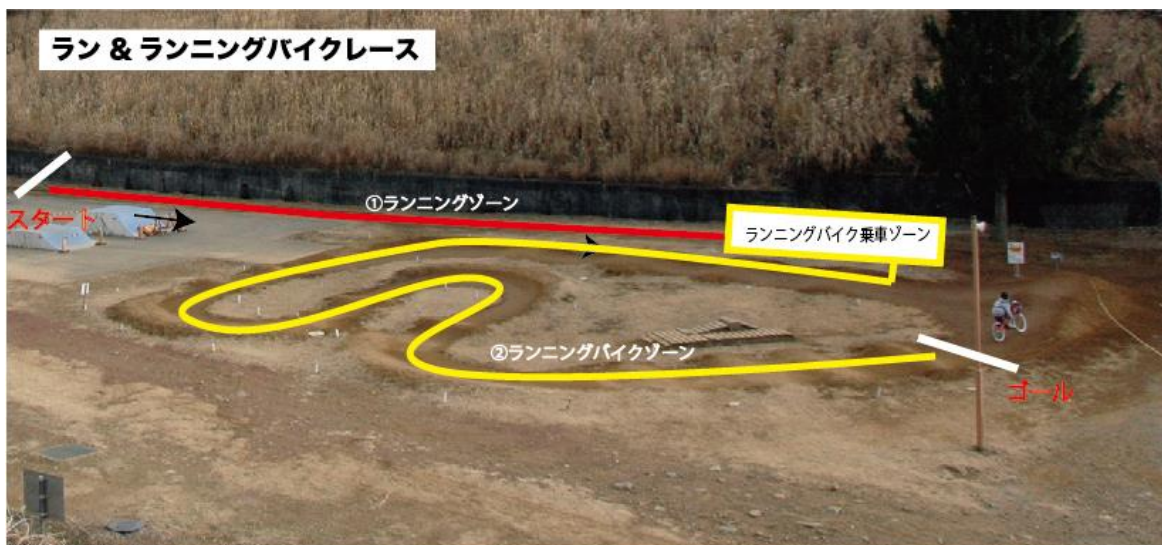

○レース形式

- ・未就園児の部、年長の部は予選2組にて各組3名が決勝進出にてレースを行います。
- ・年少の部、年中の部は予選3組にて各組3名が決勝進出にてレースを行います。

2015 FM IS CUP 中伊豆ワイナリーヒルズ大会 in CSC STRIDER Park 第2戦

第2戦 平成27年5月30日(土) 日本サイクルスポーツセンター ストライダーエンジョイ Park

主催 一般財団法人日本サイクルスポーツセンター 後援 株式会社 FM IS 協賛 中伊豆ワイナリーヒルズ 特別協賛 土肥金山 修善寺虹の郷