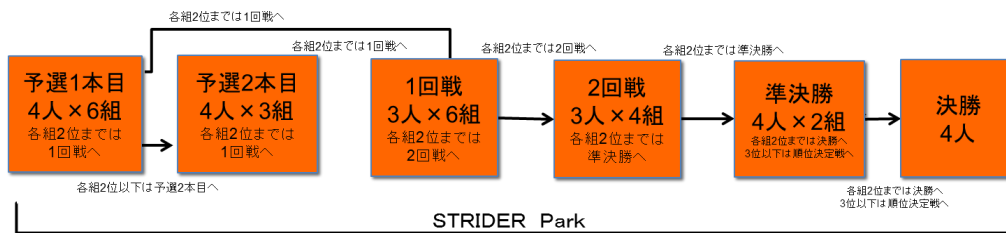

2015 FM IS CUP 中伊豆ワイナリーヒルズ大会 in CSC STRIDER Park 第2戦

第2戦 平成27年5月30日(土) 日本サイクルスポーツセンター ストライダーエンジョイ Park
主催 一般財団法人日本サイクルスポーツセンター 後援 株式会社 FM IS 協賛 中伊豆ワイナリーヒルズ 特別協賛 土肥金山 修善寺虹の郷

○ 本戦コース (STRIDER PARK)

● レース勝ち上がり方式

○ 未就園児の部 ○ 年長の部

○ 年少の部

○ 年中の部

○ エキスパートの部