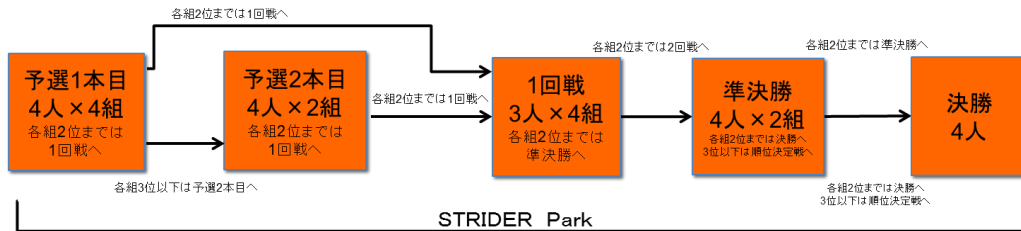

● レース勝ち上がり方式

○ 未就園児の部 ○ 年長の部