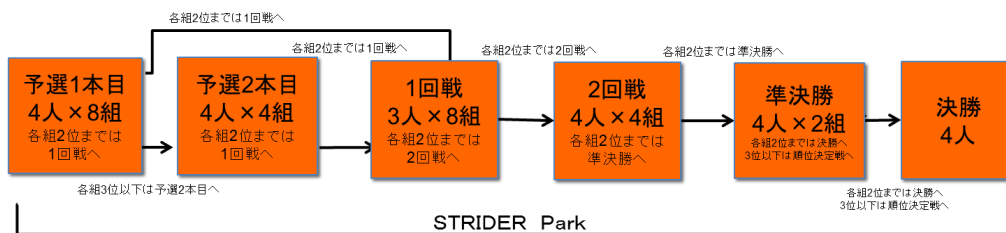

2015 FM IS CUP 中伊豆ワイナリーヒルズ大会 in CSC STRIDER Park 第2戦

第2戦 平成27年5月30日(土) 日本サイクルスポーツセンター ストライダーエンジョイ Park
主催 一般財団法人日本サイクルスポーツセンター 後援 株式会社 FM IS 協賛 中伊豆ワイナリーヒルズ 特別協賛 土肥金山 修善寺虹の郷

○ 本戦コース (STRIDER PARK)

● レース勝ち上がり方式

○ 未就園児の部 ○ 年長の部

○ 年少の部

○ 年中の部

○ エキスパートの部