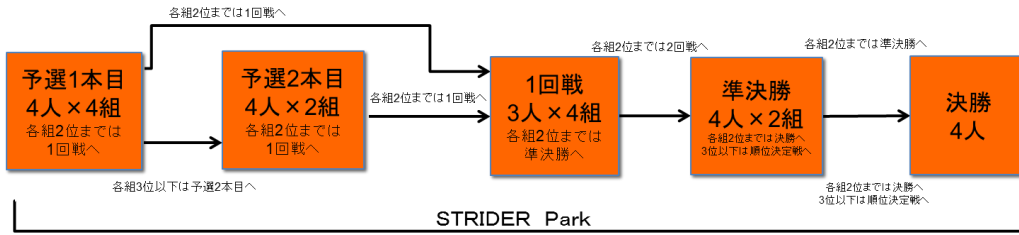

2015 FM IS CUP スルガ銀行大会 in CSC STRIDER Park 第6戦

第6戦 平成27年9月26日(土) 日本サイクルスポーツセンター ストライダーエンジョイ Park

主催 一般財団法人日本サイクルスポーツセンター 後援 株式会社 FM IS 協賛 スルガ銀行 特別協賛 土肥金山 修善寺虹の郷

●コース

○未就園児の部