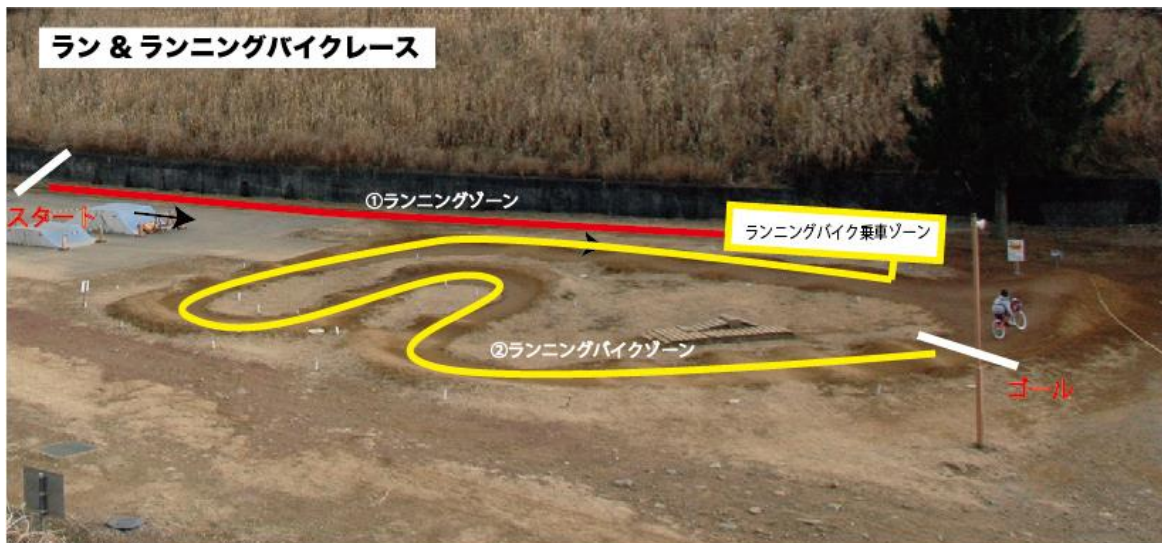

2015 FM IS CUP スルガ銀行大会 in CSC STRIDER Park 第6戦

第6戦 平成 27年 9月 26日 (土) 日本サイクルスポーツセンター ストライダーエンジョイ Park

主催 一般財団法人日本サイクルスポーツセンター 後援 株式会社 FM IS 協賛 スルガ銀行 特別協賛 土肥金山 修善寺虹の郷

●コースの試走について

コース試走は BMX 体験会を開催しているため、11 時 30 分からとします。レースを開催していない時間につきましては STRIDER Park は大会に参加しない方も自由に走行できますが、選手間の接触等の危険もあるため、保護者の責任の元に試走してください。レース開始前に参加選手だけの試走時間を別途設けます。

●表彰式について

各クラスのレース終了後、3 位までの選手を対象に表彰式を行います。

また FM IS 賞（がんばったで賞）としまして特別賞を各クラス 2 名ずつ設けております。各クラスの表彰式にて行いますので、参加選手は自分のクラスの表彰式まで残ってください。

●サブイベント ラン&ランバイク

○大会に参加する選手全員が参加可能なサブイベントです。参加の可否については自由です。

○ルール

- ・ランニングバイク乗車ゾーンにランニングバイクを置いてください。
- ・スタート線より走ってランニングバイクが置いてある場所まで行き、ランニングバイクに乗り、STRIDER Park を 1 周走って順位を決めます。
- ・変更点：それぞれの組で 1 位の選手に賞品を授与いたします。決勝レースは行いません。

●サブイベント BMX スクール

○事前にお申込みいただきました BMX スクールにつきまして自転車の台数に限りがありますため 2 グループに分けて行います。第 1 グループが 10:30 から 11:00 まで、第 2 グループが 11:00 から 11:30 までにて行います。

○それ以後の時間につきましては、大会に参加される選手は BMX に乗れる体験会を大会終了時間まで実施します。台数に限りがありますが、順番に体験してみてください。

スルガ銀行 | SURUGA bank

<http://www.surugabank.co.jp/>

FM IS
87.2 MHz
FM IS
ステーション
<http://fmis.jp/>

土肥金山
伊豆市指定史跡

<http://www.toikinzan.com/>

虹の郷
Nijinohato

<http://www.nijinohato.com/>