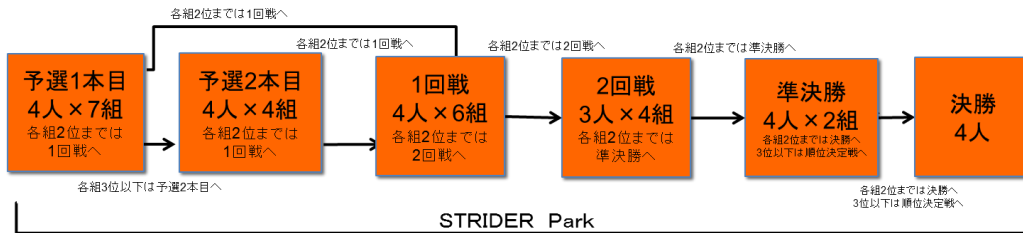

2015 FM IS CUP スルガ銀行大会 in CSC STRIDER Park 第6戦

第6戦 平成27年9月26日(土) 日本サイクルスポーツセンター ストライダーエンジョイ Park

主催 一般財団法人日本サイクルスポーツセンター 後援 株式会社 FM IS 協賛 スルガ銀行 特別協賛 土肥金山 修善寺虹の郷

●コース

○未就園児の部

○年少の部

○年中の部

○年長の部

○エキスパートの部

●レースについて

レースは2015FM IS CUP in CSC STRIDER Park 競技規則に則って開催します。