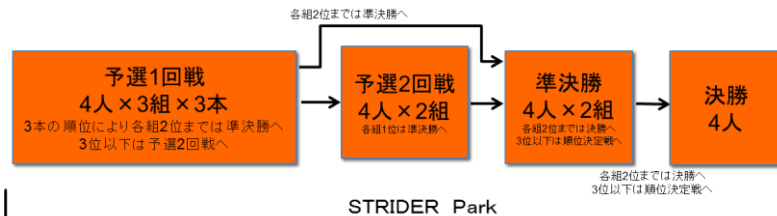

主催 一般財団法人日本サイクルスポーツセンター 後援 株式会社 FM IS 協賛 スルガ銀行 特別協賛 土肥金山 修善寺虹の郷

●コース

○未就園児の部

○年少の部

○年中の部

○年長の部

○エキスパートの部

●レースについて