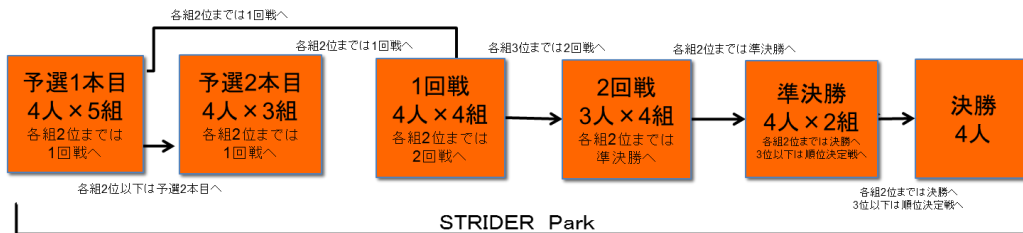

主催 一般財団法人日本サイクルスポーツセンター 後援 株式会社 FM IS 協賛 スルガ銀行 特別協賛 土肥金山 修善寺虹の郷

●コース

○未就園児の部

○年少の部

○年中の部

○年長の部

○エキスパートの部

●レースについて