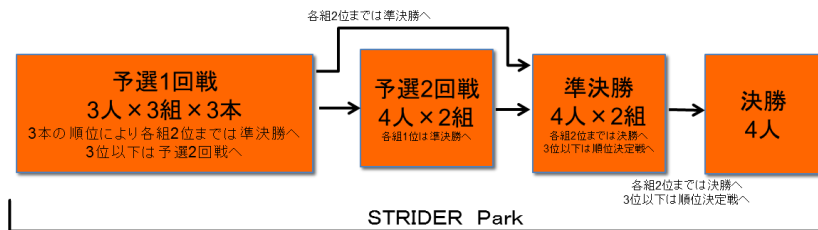

2015 FM IS CUP 伊豆・三津シーパラダイス大会 in CSC STRIDER Park 第9戦

第9戦 平成 27年 12月 13日 (日) 日本サイクルスポーツセンター ストライダーエンジョイ Park

主催 一般財団法人日本サイクルスポーツセンター 後援 株式会社 FM IS 協賛 伊豆・三津シーパラダイス 特別協賛 土肥金山 修善寺虹の郷

●コース

○未就園児の部

○・年少の部年中の部

○年長の部

○エキスパートの部

●レースについて

レースは 2015FM IS CUP in CSC STRIDER Park 競技規則に則って開催します。

●コースの試走について

コース試走は BMX 体験会を開催しているため、11時30分からとします。レースを開催していない時間につきましては STRIDER Park は大会に参加しない方も自由に走行できますが、選手間の接触等の危険もあるため、保護者の責任の元に試走してください。レース開始前に参加選手だけの試走時間を別途設けます。

●表彰式について

各クラスのレース終了後、3位までの選手を対象に表彰式を行います。

また FM IS 賞 (がんばったで賞) としまして特別賞を各クラス 3名ずつ設けております。各クラスの表彰式にて行いま

<http://www.izuhakone.co.jp/seapara/>

<http://fmis.jp/>

<http://www.toikinzan.com/>

<http://www.nijinosato.com/>