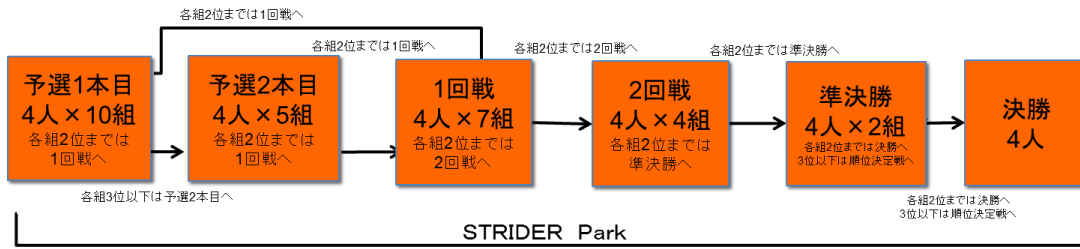

2015 FM IS CUP 伊豆・三津シーパラダイス大会 in CSC STRIDER Park 第9戦

第9戦 平成 27年 12月 13日 (日) 日本サイクルスポーツセンター ストライダーエンジョイ Park

主催 一般財団法人日本サイクルスポーツセンター 後援 株式会社 FM IS 協賛 伊豆・三津シーパラダイス 特別協賛 土肥金山 修善寺虹の郷

●コース

○未就園児の部