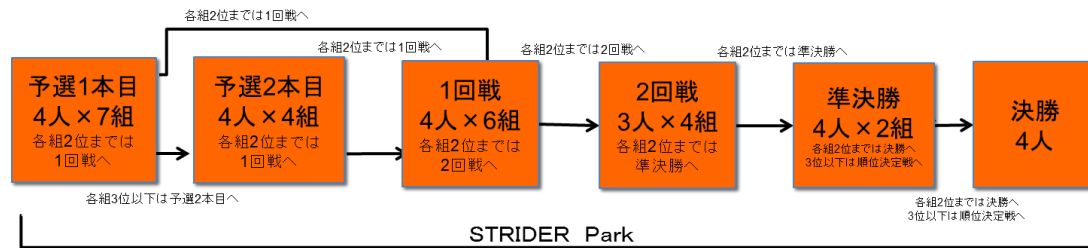

○・年少の部年中の部