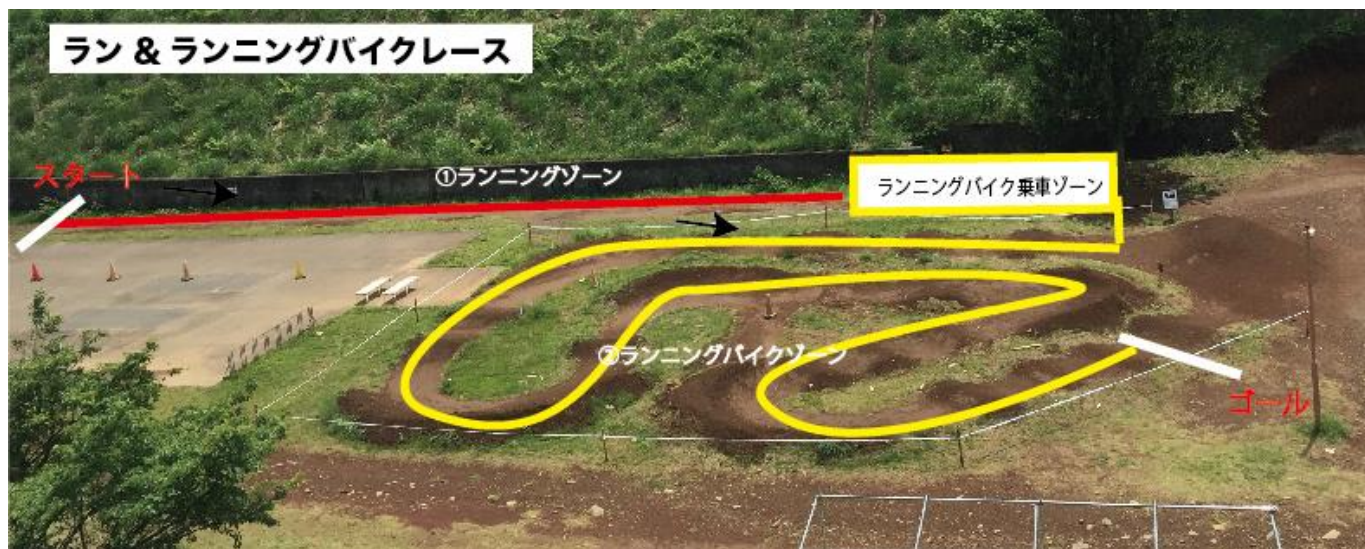

2016 FM IS CUP in CSC STRIDER Park 第1戦

第1戦 平成28年5月15日(日) 日本サイクルスポーツセンター ストライダーエンジョイ Park
主催 一般財団法人日本サイクルスポーツセンター 後援 株式会社 FM IS

●OPEN レース② 石ころ拾ってランバイクで Go!

○大会に参加する選手全員が参加可能なサブイベントです。参加の可否については自由です。

○ルール

- ・スタート地点から走って大きな石ころが置いてある場所まで行きます。
- ・石ころの前に裏返してあるカードが置いてありますので、そのカードを選び、そのカードに書いてある同じ色の石を3つ拾い、バケツに入れます。(未就園児クラスはカードがありませんので、どれでも石を2つ拾いバケツに入れます)
- ・レンタルのランニングバイクを置いてありますので、それに乗りゴールを目指します。
- ・各組1位の選手に賞品を用意しております。