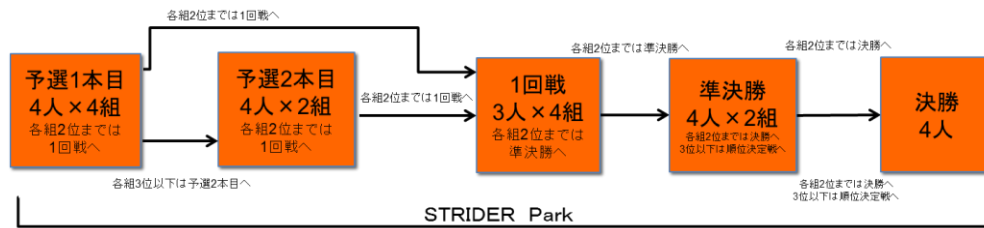

2016 FM IS CUP in CSC STRIDER Park 第1戦

第1戦 平成28年5月15日(日) 日本サイクルスポーツセンター ストライダーエンジョイ Park
 主催 一般財団法人日本サイクルスポーツセンター 後援 株式会社 FM IS

●レース勝ち上がり

○未就園児の部

○年少の部 ○年中の部

○年長の部

○エキスパートの部

●レースについて

レースは2016FM IS CUP in CSC STRIDER Park 競技規則に則って開催します。

2016 FM IS CUP in CSC STRIDER Park 第1戦

第1戦 平成28年5月15日(日) 日本サイクルスポーツセンター ストライダーエンジョイ Park
主催 一般財団法人日本サイクルスポーツセンター 後援 株式会社 FM IS

●コースの試走についてレースを開催していない時間につきましては STRIDER Park は大会に参加しない方も自由に走行できますが、選手間の接触等の危険もあるため、保護者の責任の元に試走してください。レース開始前に参加選手だけの試走時間を別途設けます。