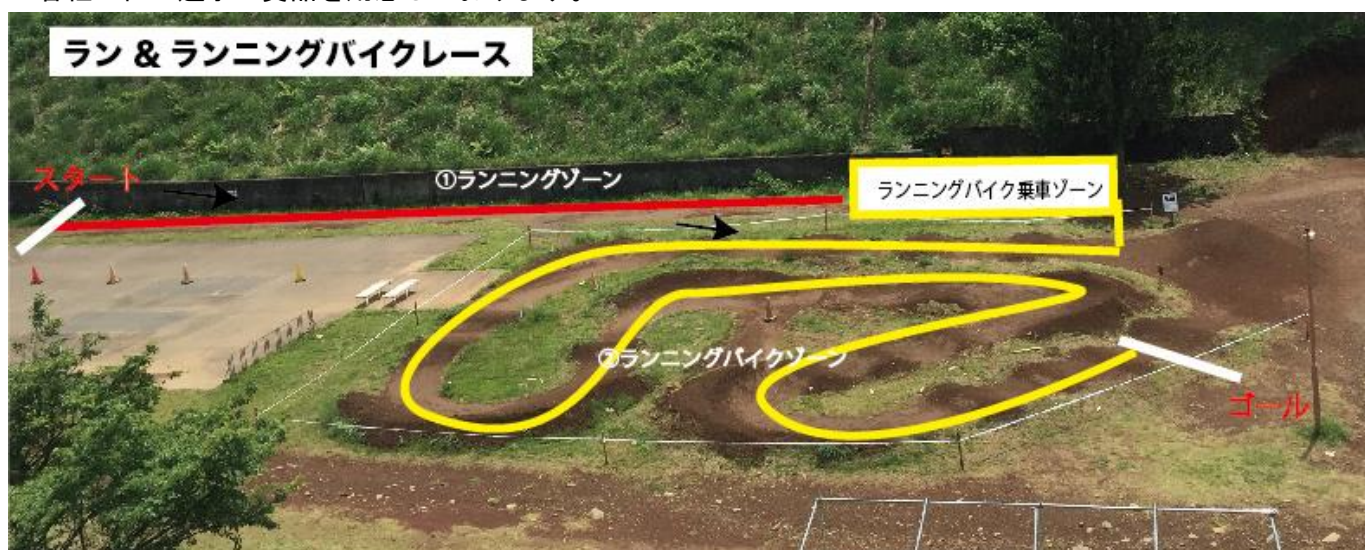

2016 FM IS CUP in CSC STRIDER Park 第1戦

第1戦 平成28年5月15日(日) 日本サイクルスポーツセンター ストライダーエンジョイ Park
主催 一般財団法人日本サイクルスポーツセンター 後援 株式会社 FM IS

●OPEN レース② 石ころ拾ってランバイクで Go!

○大会に参加する選手全員が参加可能なサブイベントです。参加の可否については自由です。

○ルール

- ・スタート地点から走って大きな石ころが置いてある場所まで行きます。
- ・石ころの前に裏返してあるカードが置いてありますので、そのカードを選び、そのカードに書いてある同じ色の石を3つ拾い、バケツに入れます。(未就園児クラスはカードがありませんので、どれでも石を2つ拾いバケツに入れます)
- ・レンタルのランニングバイクを置いてありますので、それに乗りゴールを目指します。
- ・各組1位の選手に賞品を用意しております。