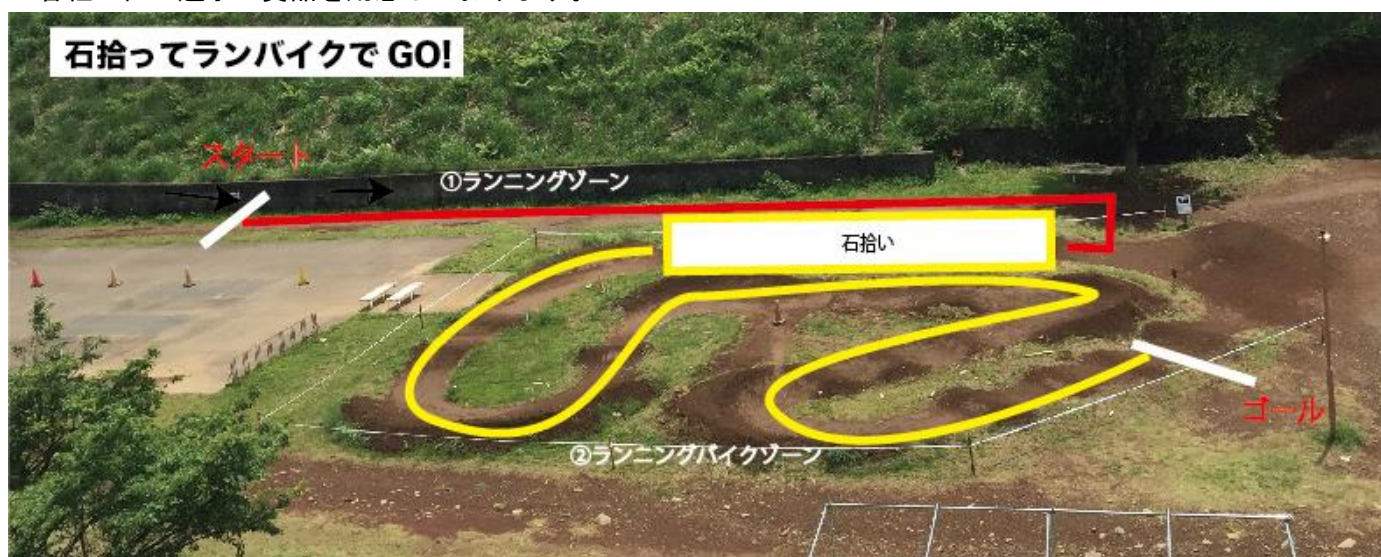

2016 FM IS CUP in CSC STRIDER Park 第1戦

第1戦 平成28年5月15日(日) 日本サイクルスポーツセンター ストライダーエンジョイ Park
主催 一般財団法人日本サイクルスポーツセンター 後援 株式会社 FM IS

●OPEN レース② 石ころ拾ってランバイクで Go!

○大会に参加する選手全員が参加可能なサブイベントです。参加の可否については自由です。

○ルール

- ・スタート地点から走って大きな石ころが置いてある場所まで行きます。
- ・石ころの前に裏返してあるカードが置いてありますので、そのカードを選び、そのカードに書いてある同じ色の石を3つ拾い、バケツに入れます。(未就園児クラスはカードがありませんので、どれでも石を2つ拾いバケツに入れます)
- ・レンタルのランニングバイクを置いてありますので、それに乗りゴールを目指します。
- ・各組1位の選手に賞品を用意しております。