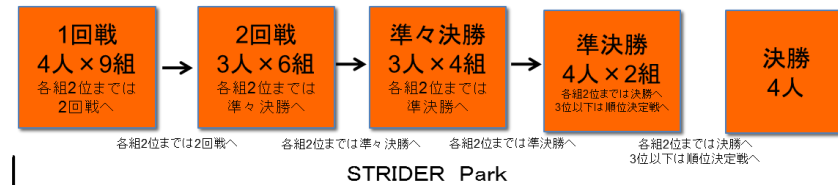

2016 FM IS CUP in CSC STRIDER Park 第1戦

第1戦 平成28年5月15日(日) 日本サイクルスポーツセンター ストライダーエンジョイ Park
 主催 一般財団法人日本サイクルスポーツセンター 後援 株式会社 FM IS

●レース勝ち上がり

○未就園児の部

○年少の部 ○年中の部

○年長の部

○エキスパートの部

●レースについて