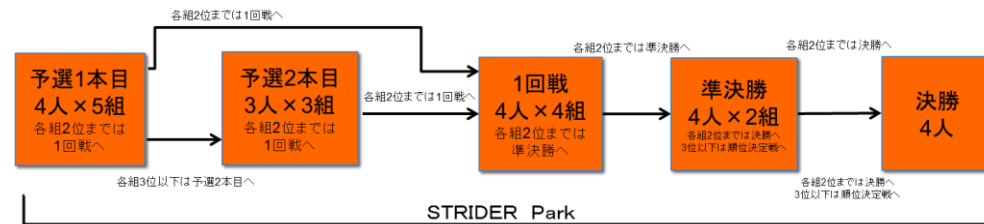

2016 FM IS CUP in CSC STRIDER Park 第1戦

第1戦 平成28年5月15日(日) 日本サイクルスポーツセンター ストライダーエンジョイ Park
 主催 一般財団法人日本サイクルスポーツセンター 後援 株式会社 FM IS

●レース勝ち上がり

○未就園児の部

○年少の部 ○年中の部

○年長の部

○エキスパートの部

●レースについて

レースは2016FM IS CUP in CSC STRIDER Park 競技規則に則って開催します。

2016 FM IS CUP in CSC STRIDER Park 第1戦

第1戦 平成28年5月15日(日) 日本サイクルスポーツセンター ストライダーエンジョイ Park
主催 一般財団法人日本サイクルスポーツセンター 後援 株式会社 FM IS

●コースの試走についてレースを開催していない時間につきましては STRIDER Park は大会に参加しない方も自由に走行できますが、選手間の接触等の危険もあるため、保護者の責任の元に試走してください。レース開始前に参加選手だけの試走時間を別途設けます。