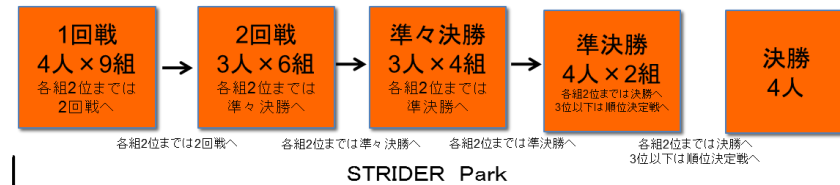

2016 FM IS CUP in CSC STRIDER Park 第1戦

第1戦 平成28年5月15日(日) 日本サイクルスポーツセンター ストライダーエンジョイ Park
 主催 一般財団法人日本サイクルスポーツセンター 後援 株式会社 FM IS

●レース勝ち上がり

○未就園児の部

○年少の部 ○年中の部

○年長の部

○エキスパートの部

●レースについて