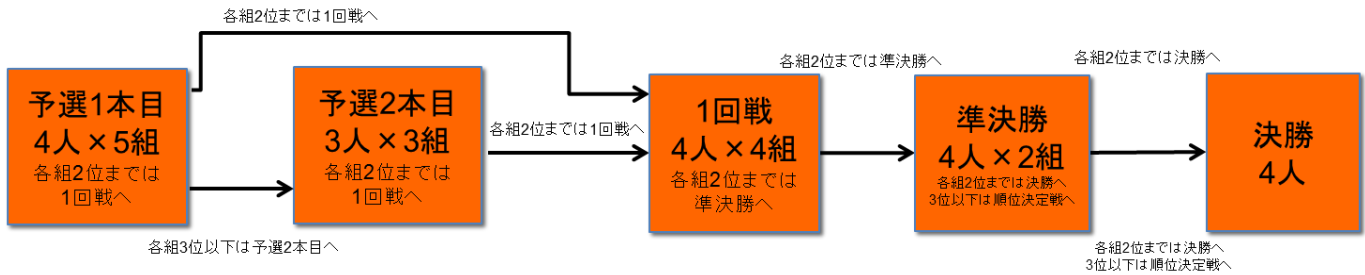

2016 FM IS CUP in CSC STRIDER Park 第4戦

第4戦 平成28年11月23日(水・祝) 日本サイクルスポーツセンター ストライダーエンジョイ Park
 主催 一般財団法人日本サイクルスポーツセンター 後援 株式会社 FM IS

●レース勝ち上がり

○未就園児の部

○年少の部

○年中の部 ○年長の部

○エキスパートの部

●レースについて