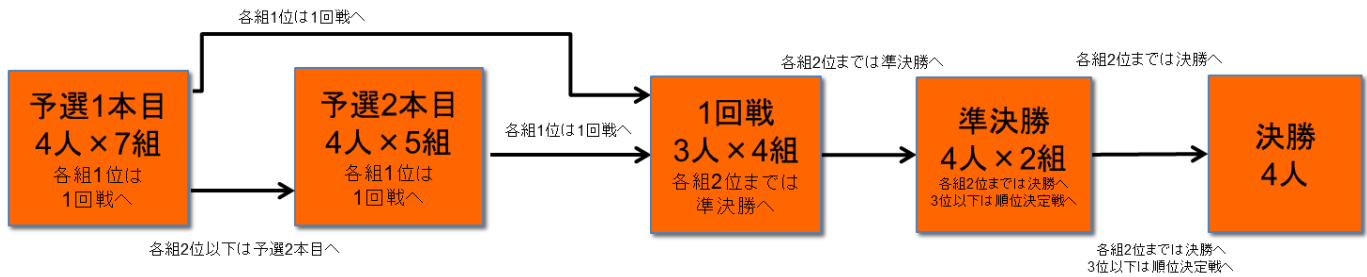

2016 FM IS CUP in CSC STRIDER Park 第4戦

第4戦 平成28年11月23日(水・祝) 日本サイクルスポーツセンター ストライダーエンジョイ Park
 主催 一般財団法人日本サイクルスポーツセンター 後援 株式会社 FM IS

●レース勝ち上がり

○未就園児の部

○年少の部

○年中の部 ○年長の部

○エキスパートの部

●レースについて