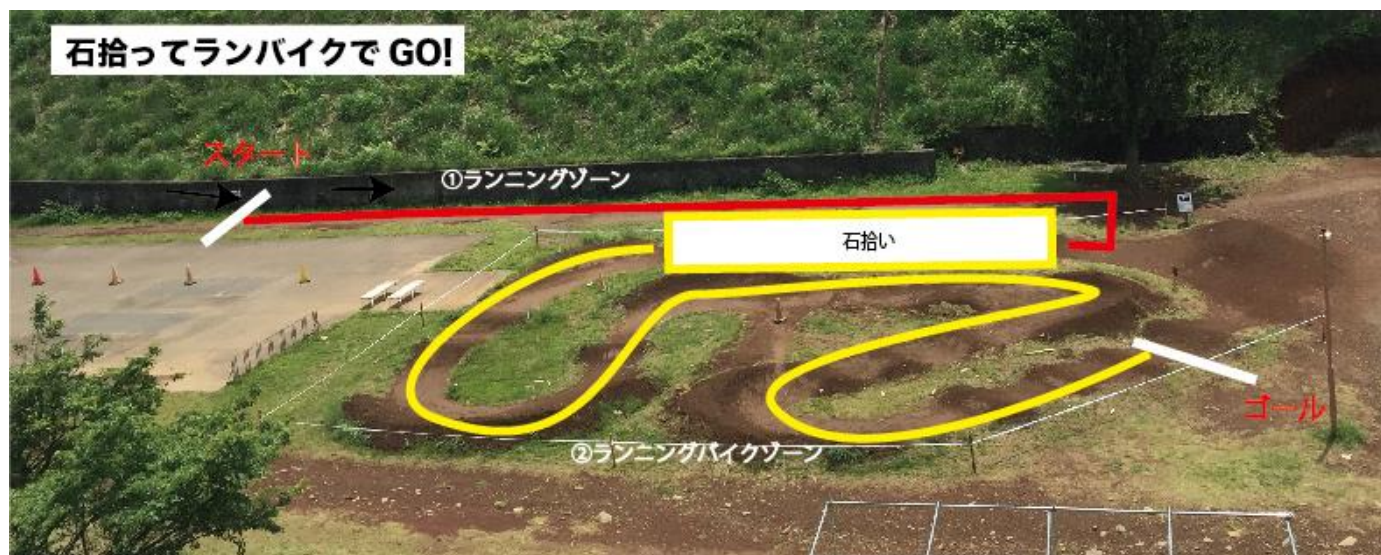

- ・スタート地点から走って大きな石ころが置いてある場所まで行きます。
- ・石ころの前に裏返してあるカードが置いてありますので、そのカードを選び、そのカードに書いてある同じ色の石を3つ拾い、バケツに入れます。(未就園児クラスはカードがありませんので、どれでも石を1つ拾いバケツに入れます。年少クラスもカードはありませんので、石を3つ拾いバケツに入れます)
- ・その後、ランニングバイクに乗りゴールを目指します。
- ・各組1位の選手に賞品を用意しております。