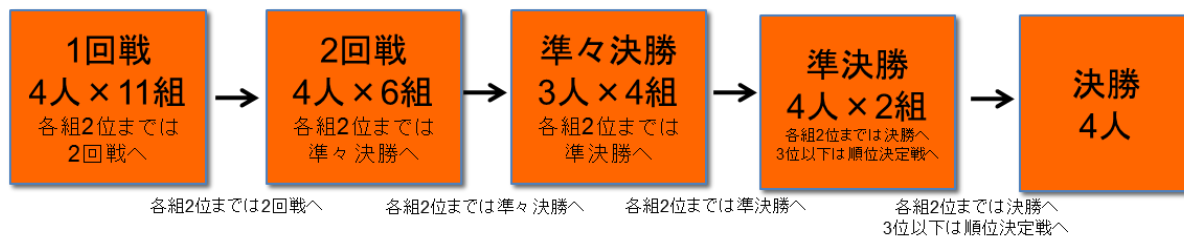

2016 FM IS CUP in CSC STRIDER Park 第4戦

第4戦 平成28年11月23日(水・祝) 日本サイクルスポーツセンター ストライダーエンジョイ Park
 主催 一般財団法人日本サイクルスポーツセンター 後援 株式会社 FM IS

●レース勝ち上がり

○未就園児の部

○年少の部

○年中の部 ○年長の部

○エキスパートの部

●レースについて