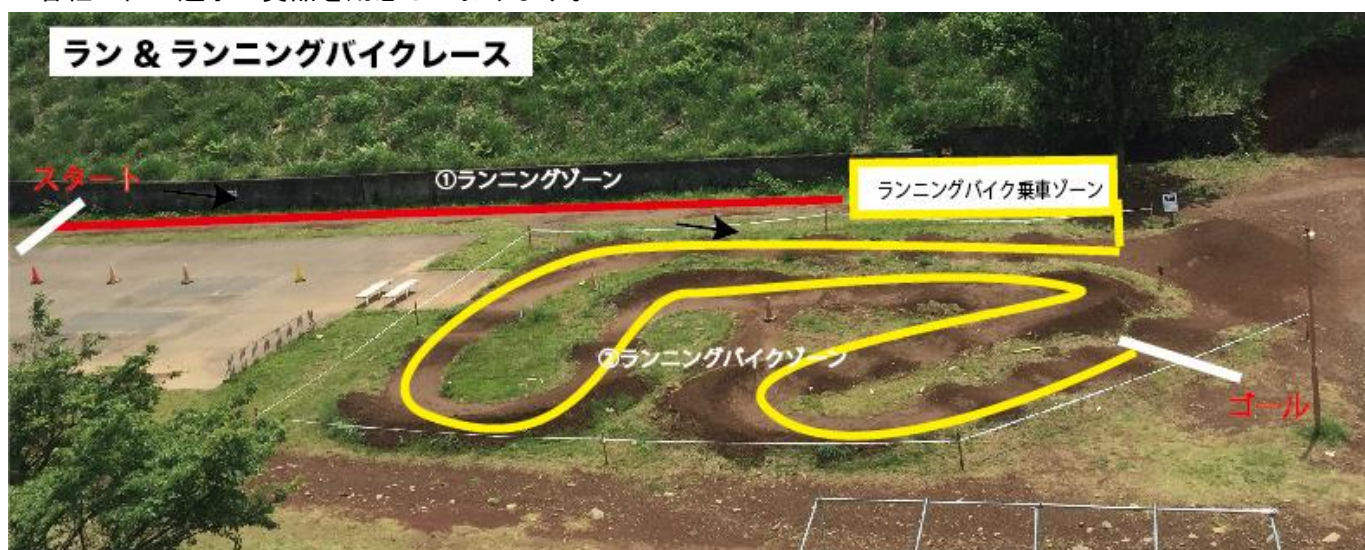

2016 FM IS CUP in CSC STRIDER Park 第4戦

第4戦 平成28年11月23日(水・祝) 日本サイクルスポーツセンター ストライダーエンジョイ Park
主催 一般財団法人日本サイクルスポーツセンター 後援 株式会社 FM IS

●コースの試走についてレースを開催していない時間につきましては STRIDER Park は大会に参加しない方も自由に走行できますが、選手間の接触等の危険もあるため、保護者の責任の元に試走してください。レース開始前に参加選手だけの試走時間を別途設けます。

●表彰式について

各クラスのレース終了後、3位までの選手を対象に表彰式を行います。

また FM IS 賞(がんばったで賞)としまして特別賞を各クラス3名ずつ設けております。各クラスの表彰式にて行いますので、参加選手は自分のクラスの表彰式まで残ってください。

●OPEN レース① ラン&ランバイク

○大会に参加する選手全員が参加可能なサブイベントです。参加の可否については自由です。

○ルール

- ・ランニングバイク乗車ゾーンにランニングバイクを置いてください。
- ・スタート線より走ってランニングバイクが置いてある場所まで行き、ランニングバイクに乗り、STRIDER Park を1周走って順位を決めます。
- ・各組1位の選手に賞品を用意しております。