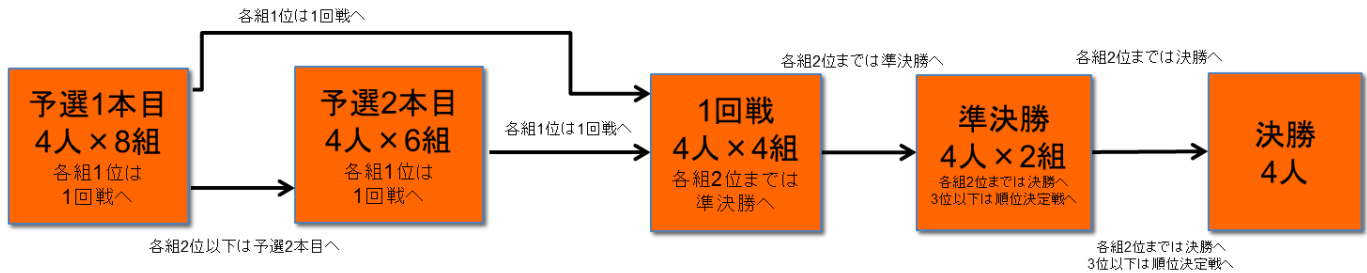

2016 FM IS CUP in CSC STRIDER Park 第4戦

第4戦 平成28年11月23日(水・祝) 日本サイクルスポーツセンター ストライダーエンジョイ Park
主催 一般財団法人日本サイクルスポーツセンター 後援 株式会社 FM IS

●レース勝ち上がり

○未就園児の部