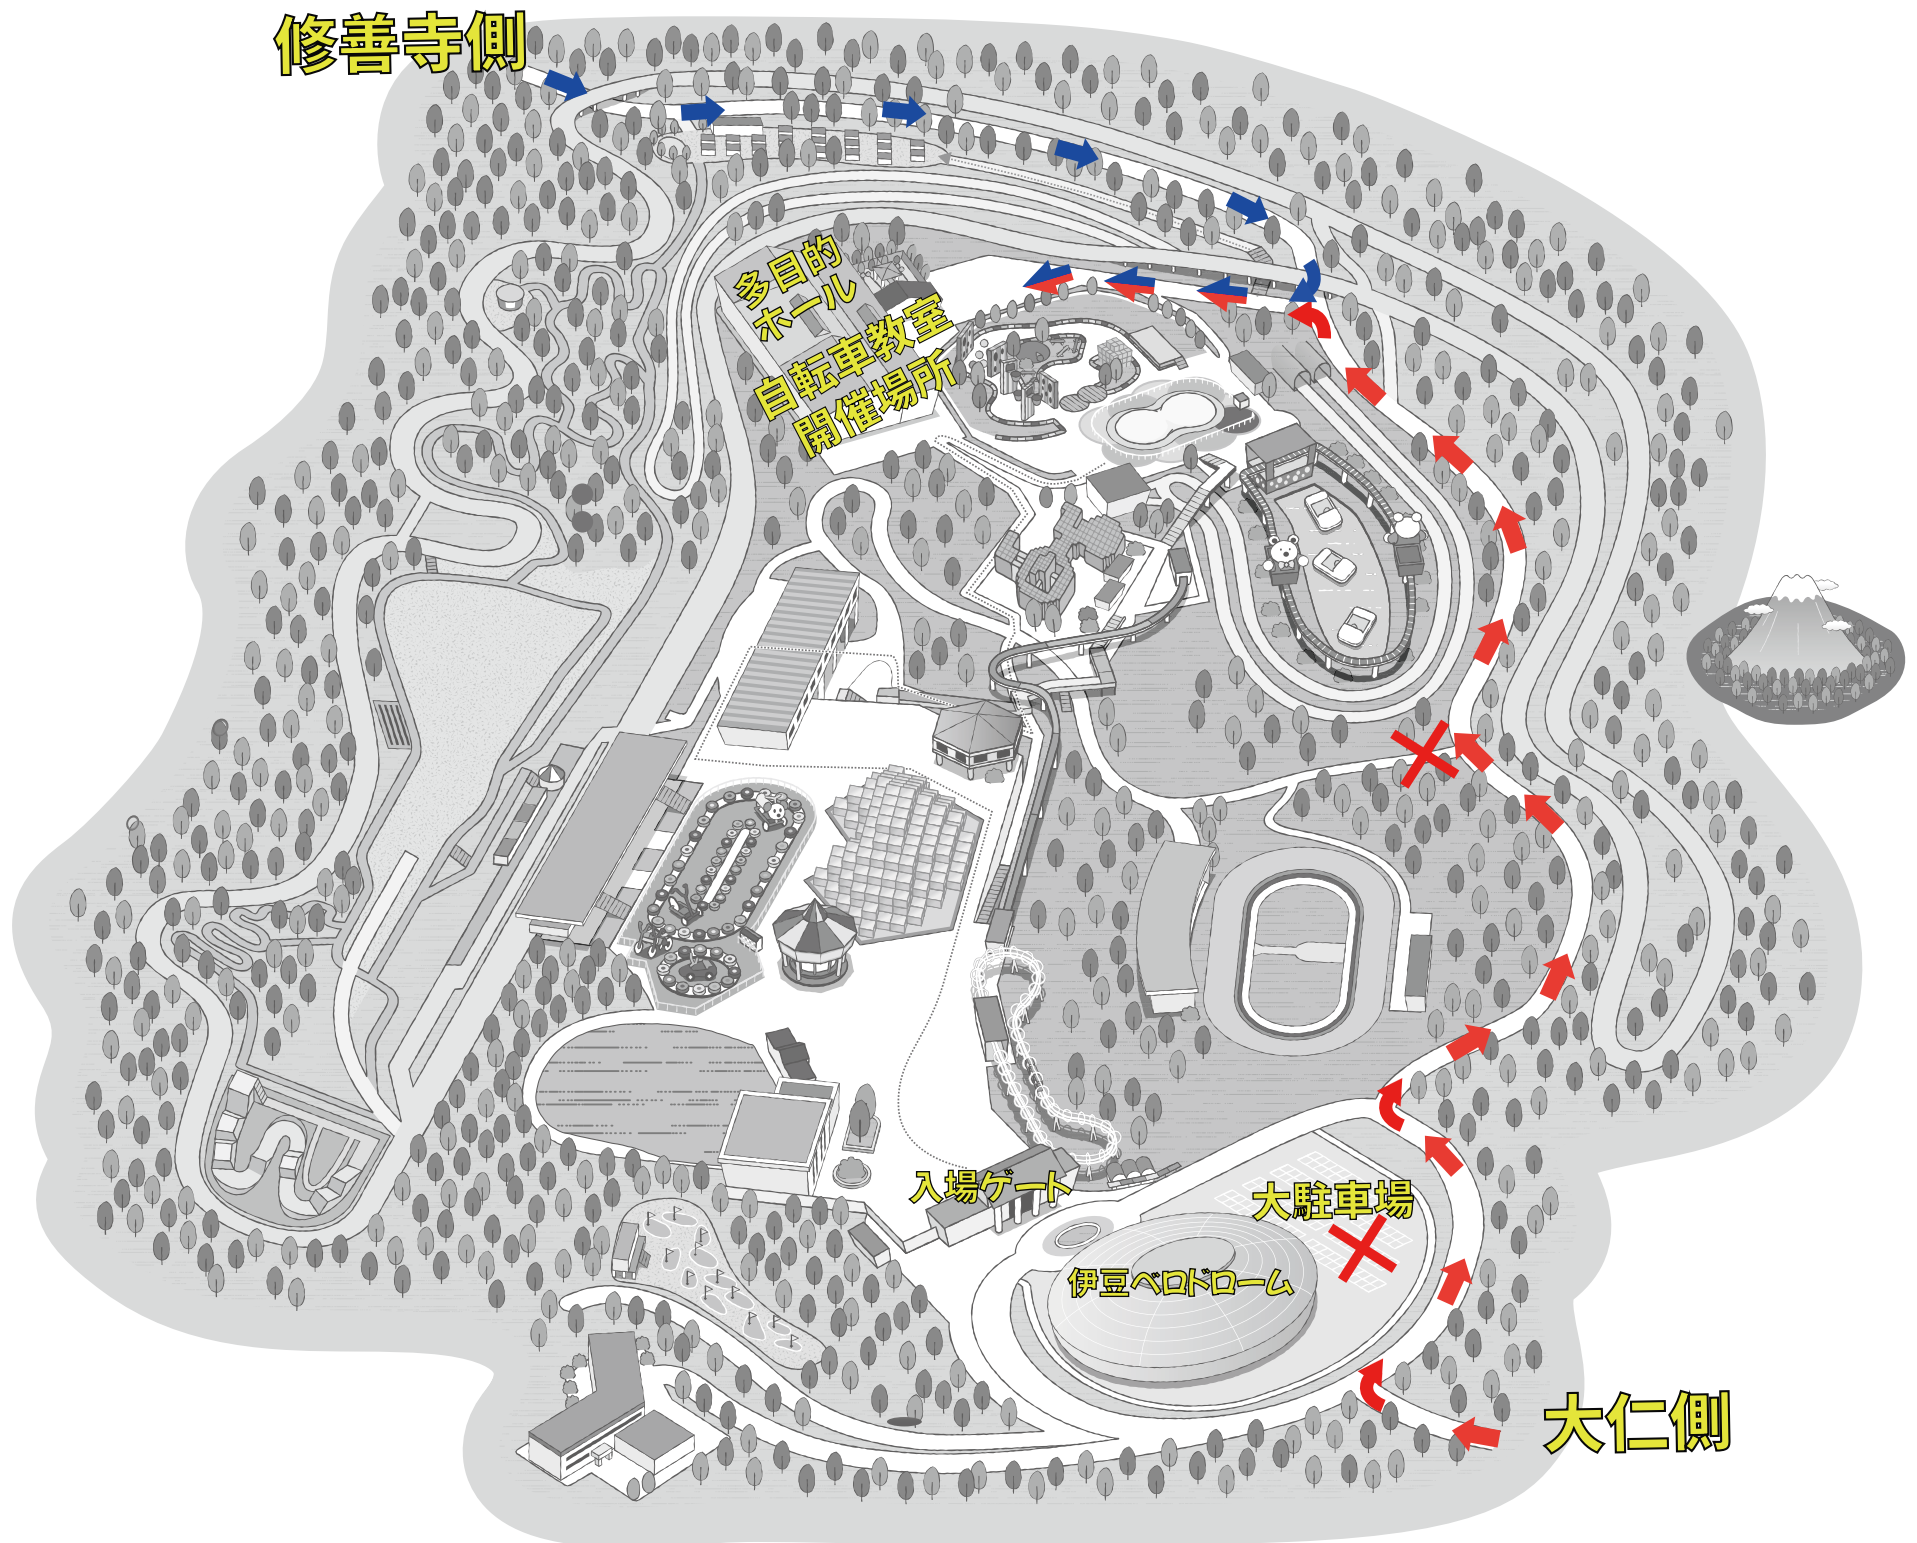

修善寺側

多目的  
ホール  
自転車教室  
開催場所

入場ゲート

大駐車場

伊豆ペロペローム

大仁側