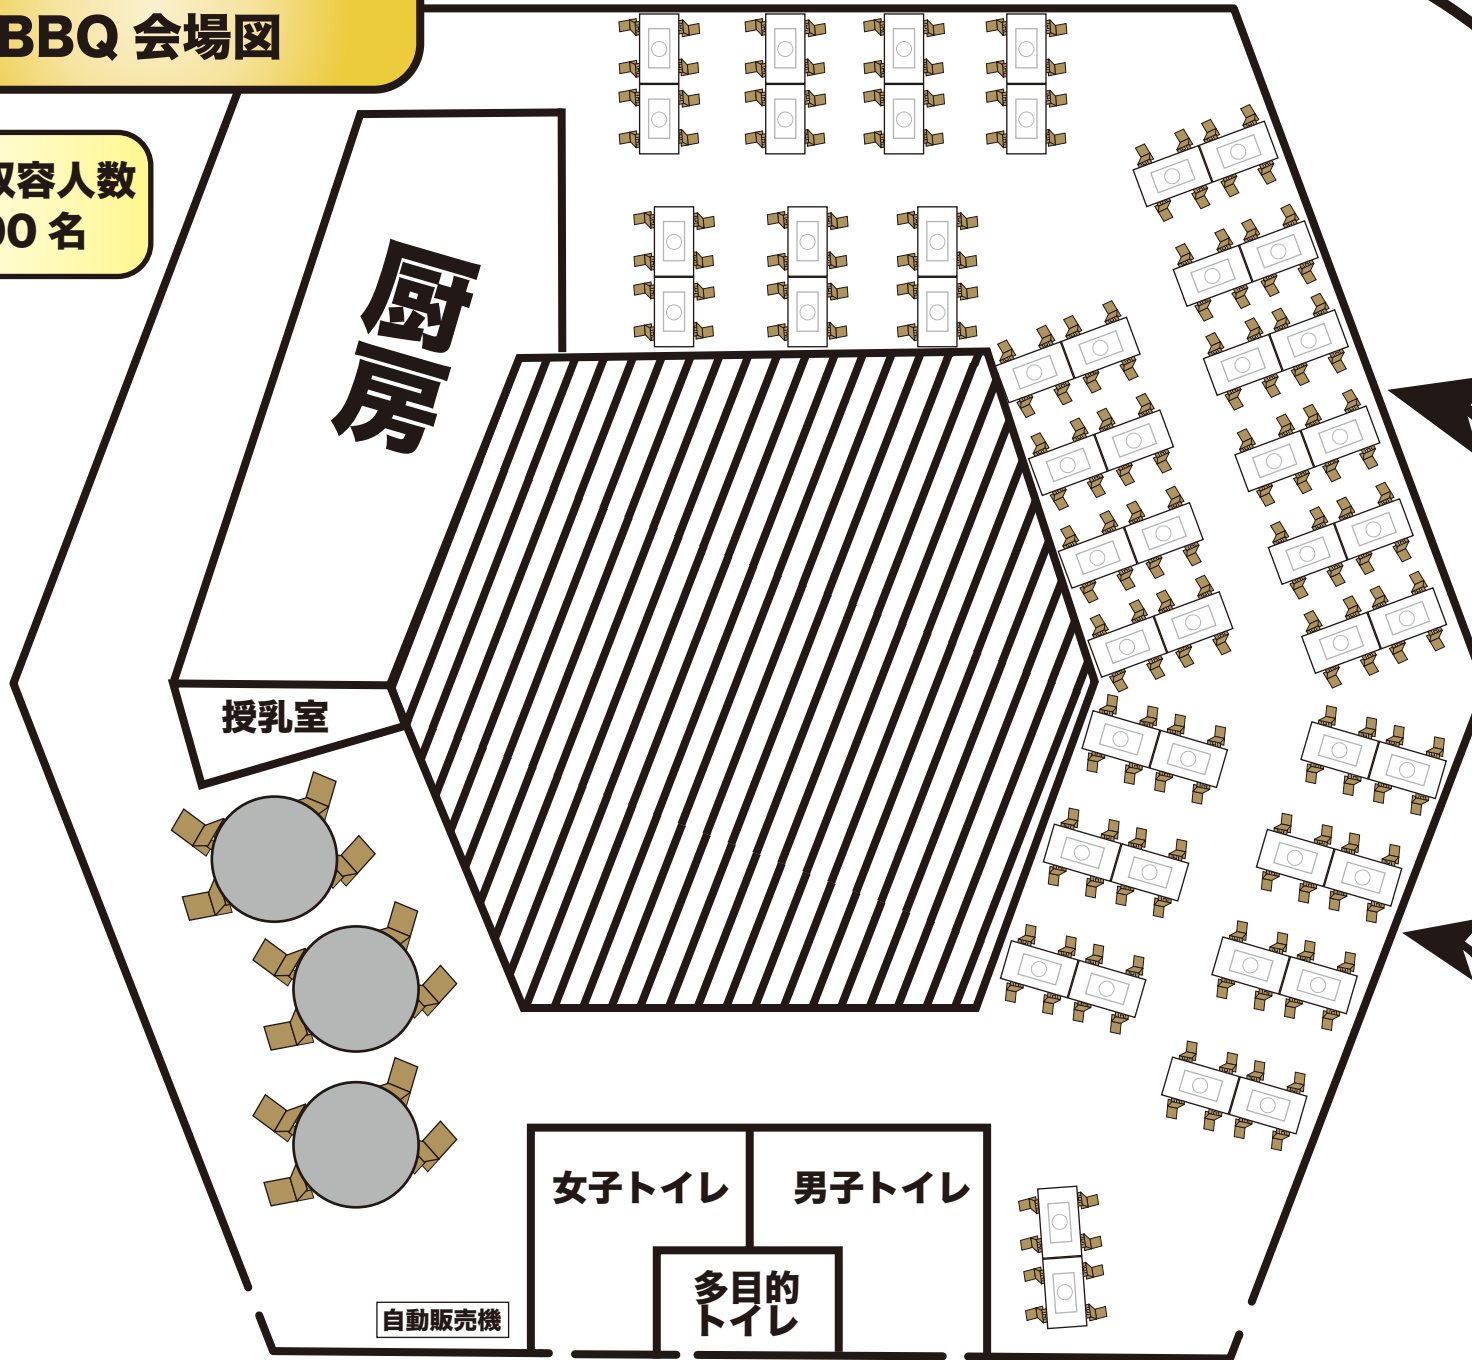

レストラン富士見 BBQ 会場図

最大収容人数
200名

14 テーブル 56名

20 テーブル 80名

16 テーブル 64名